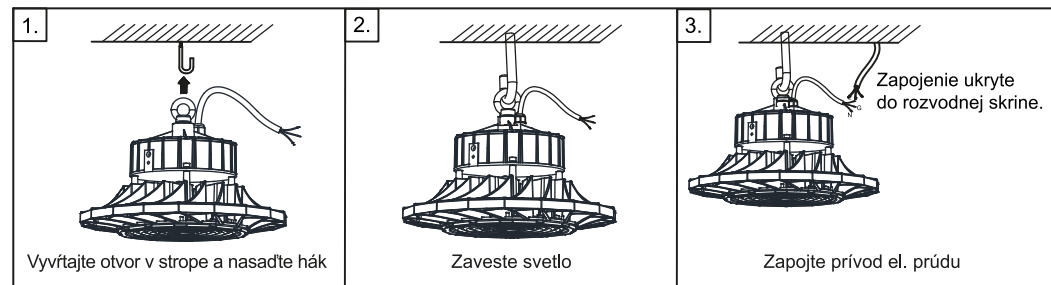

Technické parametre

Kód	WPH-100W-004	WPH-150W-004	WPH-200W-004
Výkon	100W	150W	200W
LED	168x Samsung 2835	224x Samsung 2835	294x Samsung 2835
Svetelný tok	13000lm	19500lm	26000lm
Chromatickosť	5000K		
Uhol svietenia	120°		
Vykreslenie farieb	Cri>80		
Vstupné napätie	AC 100 - 277V		
Výstupné napätie	DC 80 - 130V		
Prevádzková teplota	-30°C až +50°C		
Rozmery	260 x 140mm	260 x 140mm	280 x 150mm

Obsah balenia

- 1x svetlo
- 1x návod
- 1x držiak

Diagram zapojenia

Postup montáže

Poznámka: Svetelný zdroj tohto svietidla je nevymeniteľný, po skončení životnosti je potrebné vymeniť svietidlo celé a zlikvidovať ho na mieste pre to určenom. Tento produkt obsahuje svetelný zdroj, ktorý z konštrukčných dôvodov nie je možné vybrať pre overenie, a preto je celý produkt považovaný za svetelný zdroj.